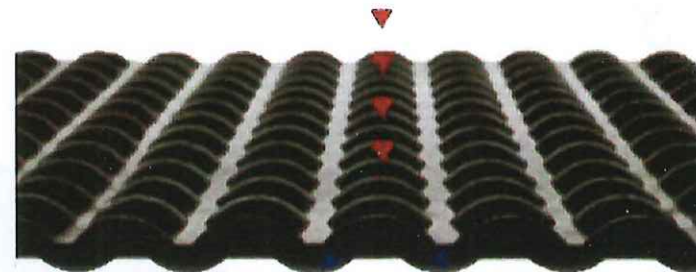

はた楽マットは立ち仕事での負担軽減と血行促進、疲労軽減のために開発されました。通常のマットはクッション効果が十分に発揮されていないという問題がありますが、はた楽マットはクッション効果が高く、かつ、使用者に高い安定感を与えますので、立ち仕事に有効な健康マットと言えるでしょう。

使用イメージ

【作業靴での軽作業】

【厨房・レジ中】

【キッチンなど】

この特殊形状がマットに乗った体重を**分散**します！

マット断面形状